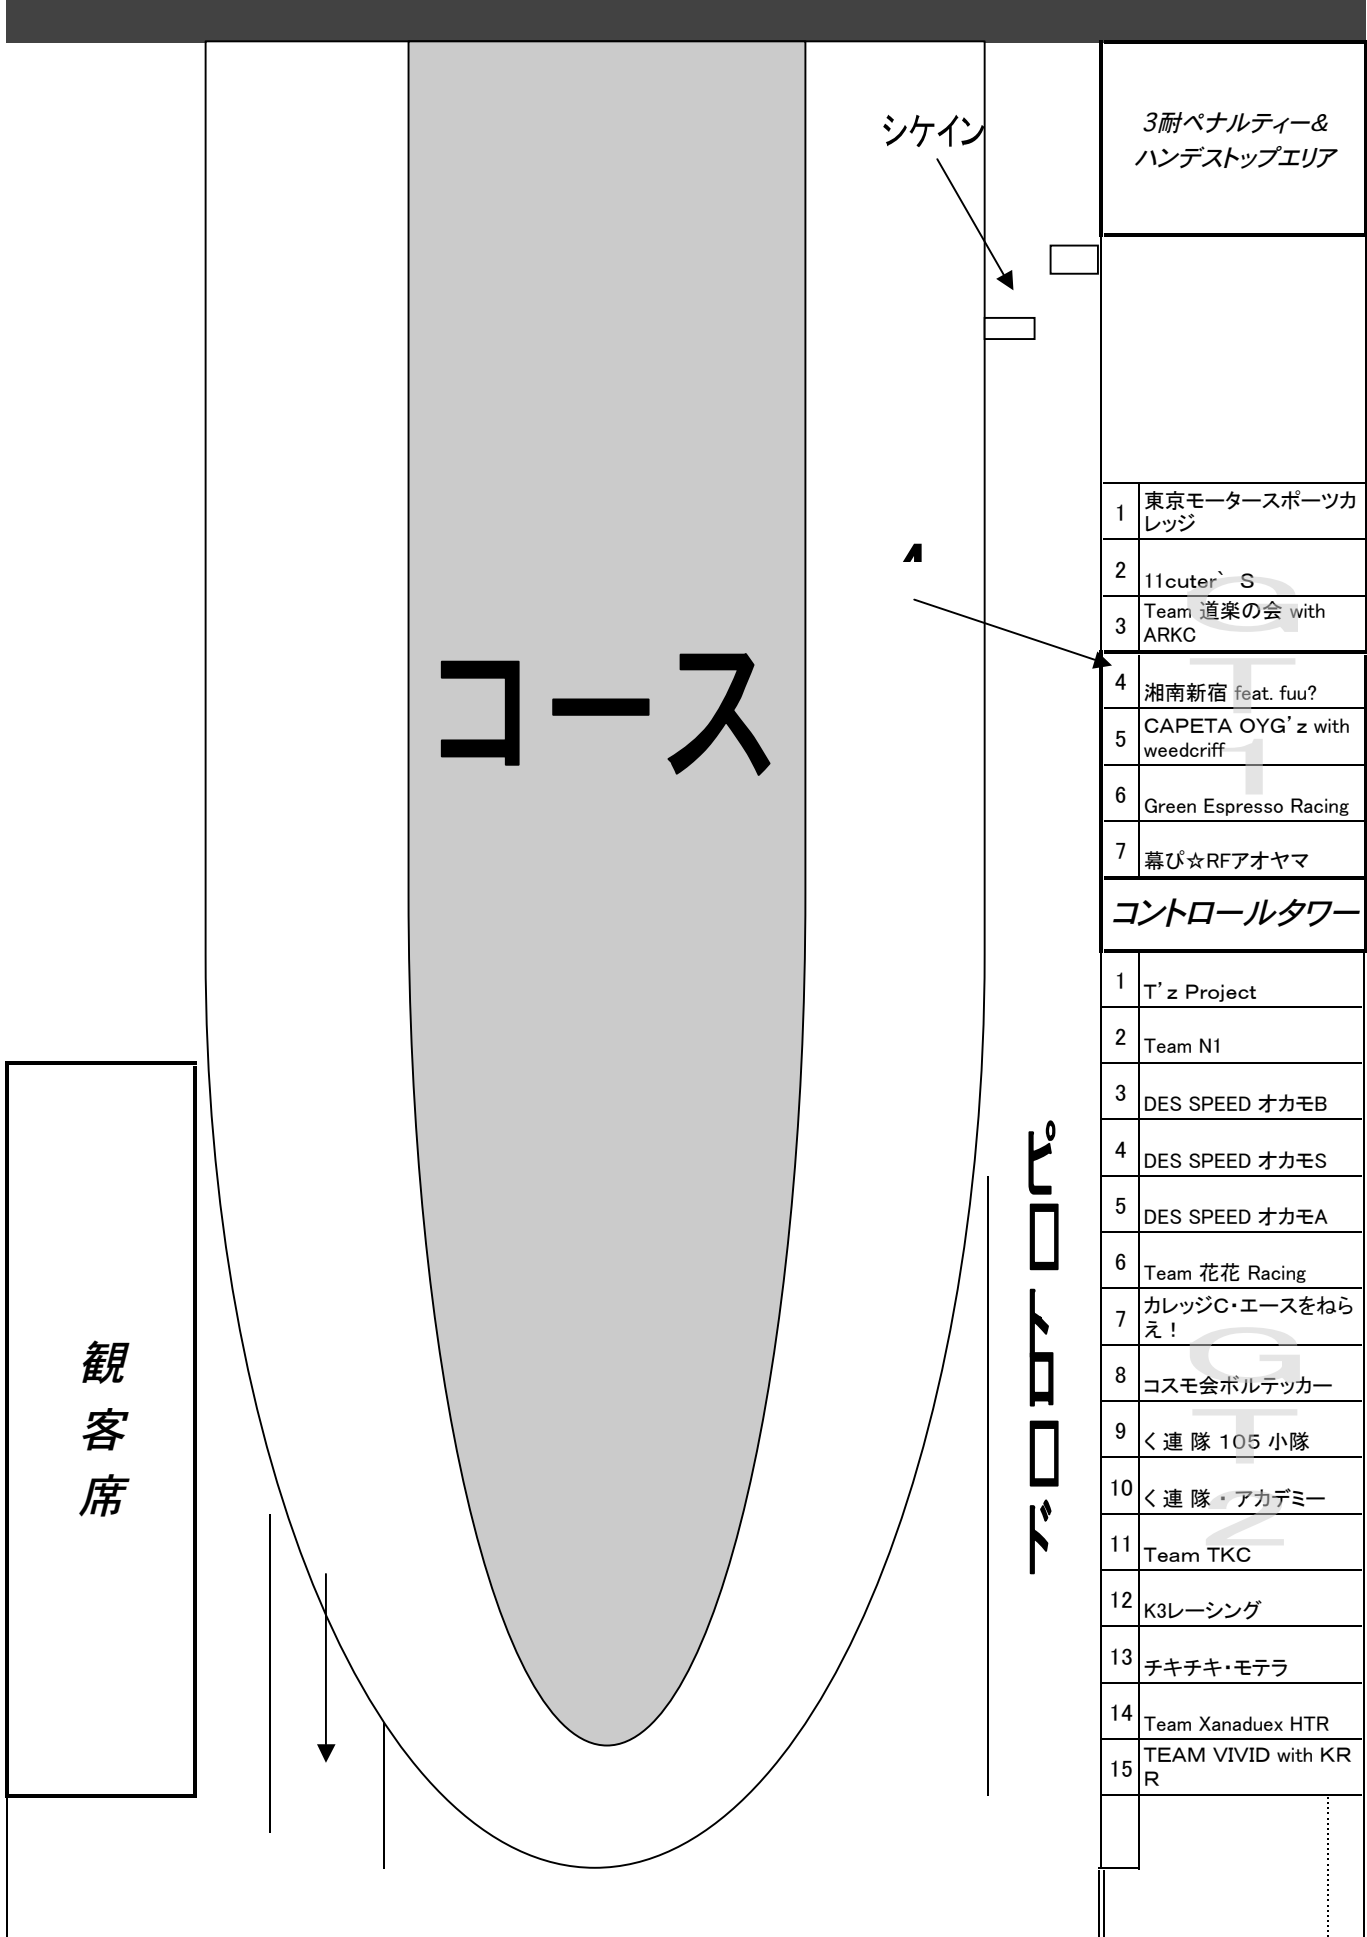

・イベント開催日は”ピットイン・アウト”の場所が通常とは異なりますのでご注意ください
 ・ピット進入口への立入は大変危険ですので禁止いたします

3耐ペナルティー&
ハンデストップエリア

シケイン

コース

観客席

ピットイン・アウト

1	東京モータースポーツカレッジ
2	11cutter`S
3	Team 道楽の会 with ARKC
4	湘南新宿 feat. fuu?
5	CAPETA OYG' z with weedcriff
6	Green Espresso Racing
7	幕び☆RFアオヤマ